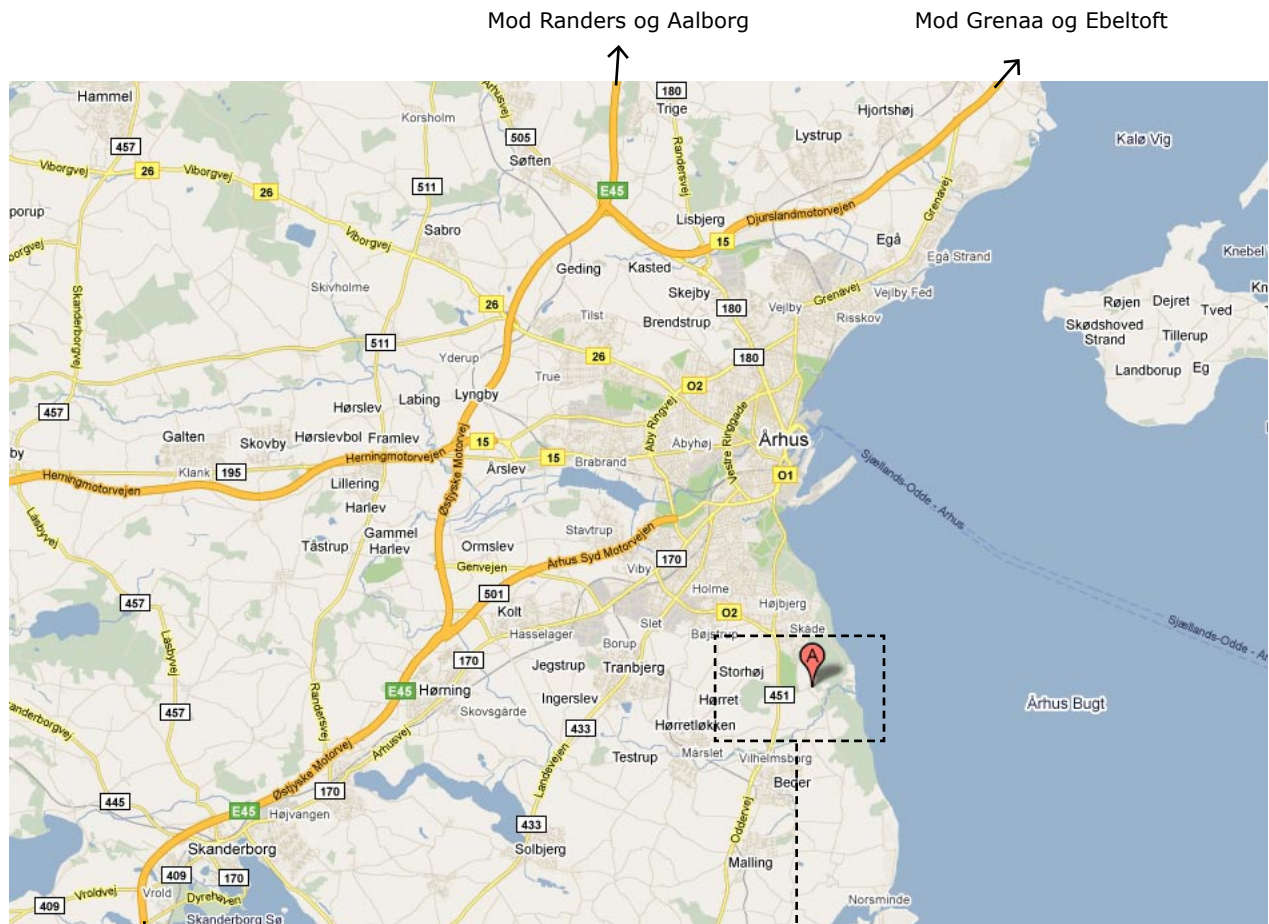

Her finder du Danmarks-lunden ved Moesgårds Alle/Moesgård Museum lidt syd for Århus

Mod Randers og Aalborg

Mod Grenaa og Ebeltoft

Mod Vejle og Kolding

Mod Århus

Mod Odder